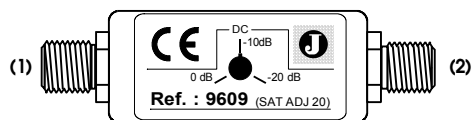

CARACTERISTIQUES TECHNIQUES
TECHNICAL SPECIFICATIONS

Plage de fréquence : 700 - 2150 MHz

Frequency range :

Atténuation réglable : 0 dB - 20 dB

Adjustable attenuation :

06/97

johansson®

Accessoires terrestres et satellites
Terrestrial and satellite accessories

UNITRON n.v.

Frankrijklaan 27
B-8970 Poperinge
Belgium

TEL +32 57 33 33 63 (commercial support)

TEL +32 57 33 75 20 (technical support)

FAX +32 57 33 45 24

E-mail : Unitron@Johansson.be

johansson®

Référence de commande / *Order number :*
9609

Type :
SAT ADJ 20

Atténuateur réglable, large bande, entrée cc / sortie cc
Wide band adjustable attenuator, DC in / out

Comment faire le raccordement /
How to make your cable connections

Réf / Ref. : 9609